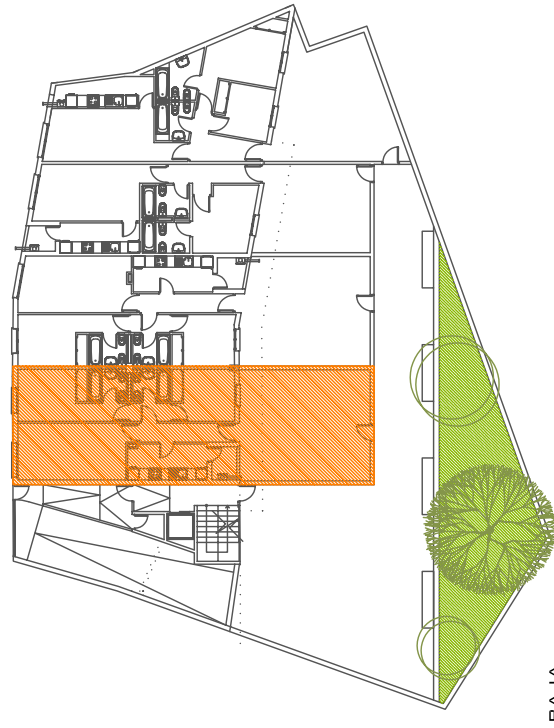

PLANTA BAJA
VIVIENDA BA
ESCALA 1:50

VIVIENDA	ESTANCIA	SUP. ÚTIL M2	SUP. CONST. M2	Z.C.C.	SUP. CONST. +Z.Z.C.C.	SUP. COMP. M2	PATIO
P. BAJA			A	B	A+B		
VBA	DISTRIBUIDOR 1	5,15					
	COCINA	8,05					
	TENDEDERO	2,50	3,20		1,60		
	SALÓN COMEDOR	17,75					
	DISTRIBUIDOR 2	2,20					
	HABITACIÓN 1	12,10					
	HABITACIÓN 2	9,05					
	BAÑO 1	3,55					
	BAÑO 2	3,55					
		63,90	73,25	19,80	93,05	71,65	41,10
							105,00

PLANTA BAJA
SITUACION EN PLANTA

SITUACION EN SECCION